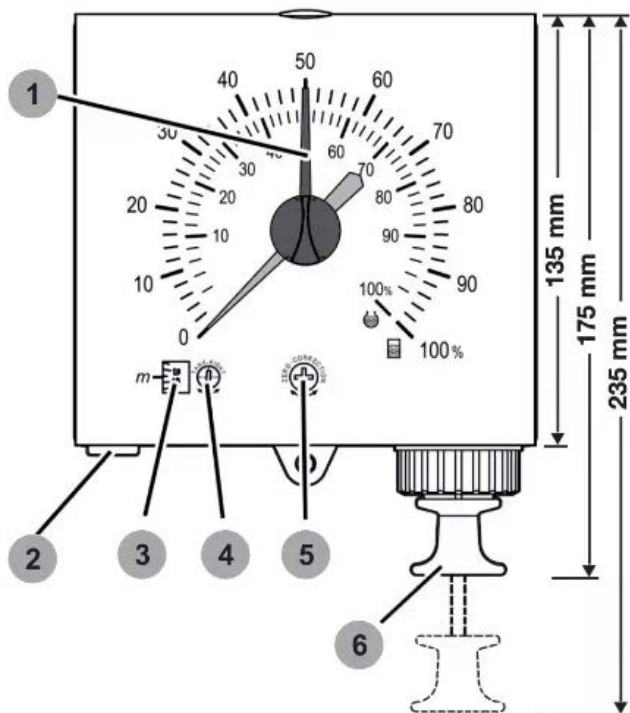

### OMSCHRIJVING

De pneumatische niveau-indicator met handmatige pompbediening wordt geleverd met een meetlijn van 20 m en montage delen. De niveau-indicator is geschikt voor tanks met een waterniveau tot 3 meter.

Het apparaat toont het percentage vulniveau ten opzichte van het totale volume van de tank, ongeacht de vorm van de tank.

### WERKING

De hardplastic meetleiding wordt in een lege buis gelegd met een constante helling naar de regenwatertank. Hierdoor kan eventueel condenswater in de tank wegllopen. De 3 meter lange flexibele buis met gewicht wordt hieraan opgehangen in de watertank. Het gewicht houdt de buis strak en drijft net boven de bodem van de put. Dit betekent dat de meting nauwkeurig en eenvoudig kan worden uitgevoerd zonder dat er extra beugels of bevestigingen in de tank nodig zijn.

### FUNCTIE

Bij het pneumatisch meten van het vulniveau wordt de hydrostatische gronddruk gemeten, die varieert afhankelijk van het vulniveau van de regenwatertank. De druk wordt meestal 5 cm boven de tankvloer gemeten en omgezet in het vulniveau op de wijzerplaat. De wijzerplaat geeft het vulniveau in % aan.